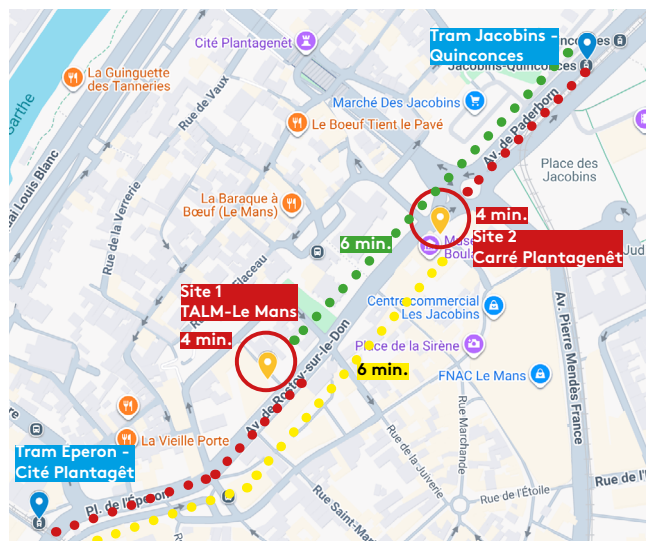

28, avenue Rostov-sur-le-Don
72000 Le Mans
Tél. : +33 (0)2 72 16 48 78

Site 2

MUSÉE JEAN-CLAUDE BOULARD
CARRÉ PLANTAGENÊT

2, Rue Claude Blondeau,
72000 Le Mans
À 2 min à pied de TALM-Le Mans

■ VENIR EN TRAIN

En tram depuis la gare du Mans

Prévoir 20-25 minutes environ.

Sites 1 et 2 > Prendre la ligne **T1** direction **UNIVERSITÉ** et s'arrêter à l'arrêt **Éperon - Cité Plantagenêt**. Continuer 4 min à pied jusqu'à TALM-Le Mans (site 1). Poursuivez tout droit 2 min pour vous rendre au Carré Plantagenêt (site 2).

Sites 1 et 2 > Ou prendre la ligne **T2** direction **BELLEVUE-HAUT DE COULAINÉ** s'arrêter à l'arrêt **Jacobins - Quinconces**. Continuer 4 min à pied jusqu'au Carré Plantagenêt (site 2). Poursuivez tout droit 2 min pour vous rendre à TALM-Le Mans (site 1).

À pied depuis la gare du Mans

Prévoir 20-30 minutes environ.

■ VENIR EN VOITURE

Sites 1 et 2 > Parking des Jacobins à 300 m ou des Filles Dieu à 100 m (payants). Parking gratuit le long des quais (nombre de places limité).