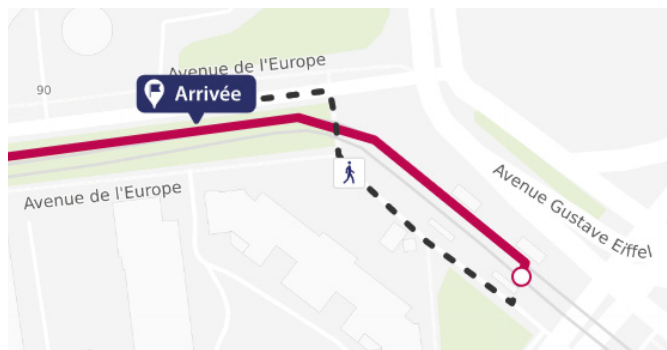

COURS PUBLICS TALM-TOURS

École Louis Pergaud

Inscription à l'École supérieure d'art et de design TALM-Tours
40 rue du docteur Chaumier 37000 Tours

> VENIR EN TRAMWAY

Prendre la tramway A jusqu'à l'arrêt Marne

Puis, marcher 2 min jusqu'au 81 avenue de l'Europe
(école Louis Pergaud)

> VENIR EN BUS

Descendre à l'arrêt Luxembourg (Ligne 2, 12, 17 et 18)

Puis, marcher 3 min jusqu'au 81 avenue de l'Europe
(école Louis Pergaud).

> VENIR EN VOITURE

> Parçay-Meslay : par l'avenue A. Maginot

> Mettray : par la rue de Sapaillé, puis rue de Belgique, enfin av. G. Eiffel

> Saint-Cyr-sur-Loire : par la rue D. Mayer, puis rue de Jemmapes, enfin av. de l'Europe

> Quai Paul Bert : par la rue du Pas Notre-Dame

> Quais de Loire : par le bd Maréchal Juin

Possibilité de se garer le long de l'avenue de l'Europe ou sur le parking rue Louis Pergaud (accès par rue G. Planté)